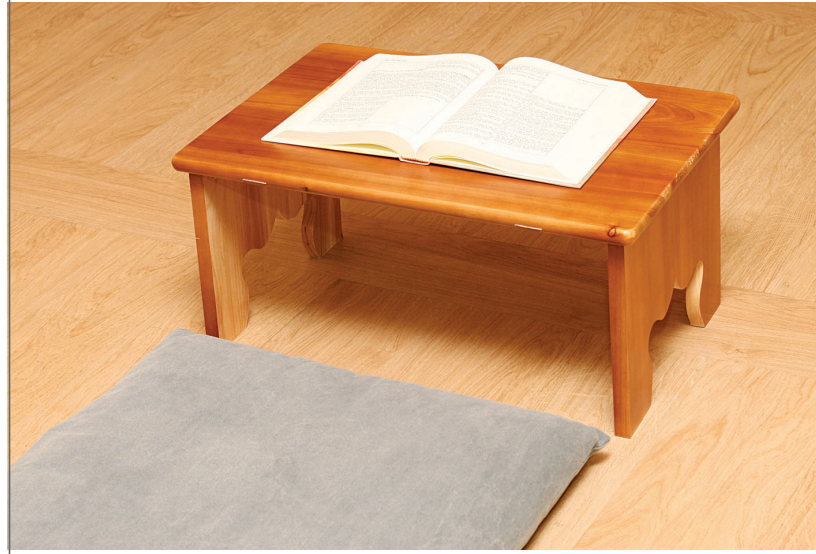

[지리산다슬기 진골드]

지리산과 덕유산일대의 자연산다슬기와 국내산 약재로 정성껏 만들었습니다. **1개월/60팩**

신장과 시력보호에 탁월한 효과를 지닌 다슬기를 주 재료로 하여 맑은 지리산 계곡물과 함께 각종 약재를 함께 넣어서 정성껏 달였습니다. 장시간 책을 많이 보시는 분들과 수행에 지친 분들에게 원기를 북돋아 줄 수 있는 아주 좋은 선물입니다.

제품문의 (02)879 - 2007
입금안내 : 농협 1282-17-003433 (주)한메소프트
입금금액: 125,000원 (무료배송)

대원불교미술원

청동불사 조성(제작) 전문

청동불상, 개금, 탕화, 단청 일체

진실과 원칙, 최고의 재료로 부처님 조성에 온 정성을 다하겠습니다. 그동안 저희 대원불교미술원에 많은 조언과 믿음으로 성원해 주시고 응원해 주신 스님들께 무한한 감사를 드립니다.

원장 임영달 합장

경기 포천시 내촌면 진목 1리 915-14
전화 031)532-3722 | 010-7171-2636 | 팩스 031)533-3722
이메일 lyd5798@naver.com

불경 라디오 成佛

디자인, 구성 upgrade

불경과 라디오를 하나로!!!

언제 어디서나 불자의 기도, 각종 염불, 찬불가를 간단한 조작으로 들으실 수 있습니다. 등산, 산책, 모임, 법회 언제 어디서나 간편하게...
가요를 담은 SD 메모리도 재생이 가능합니다.

사용설명 원하는 번호를 누르면 해당 불경이 바로 나오고, FM 버튼을 누르면 라디오로 전환됩니다. (FM버튼을 누르면 자동 주파수 검색됩니다.)

제품구성 성불라디오 (가로12cm x 세로5.7cm x 두께2.5cm) + 4GB불경SD카드 + 1200AM배터리 + USB충전케이블 + 충전아답터 + 불경목록 + 사용설명서
● 가격: 6만원 (배송비 포함)
※ 스님들께서 불자들에게 드리는 선물로 더욱 좋습니다.

구입처 : 현대불교현불샵 02)2004-8214
농협 053-01-269062 (주)현대불교신문사
www.hyunbulshop.com

■ 불경목록 (음원 저작권협약)

- 정현의 삶을 위한 기도
1. 불자의 기도
2. 아침의 기도
3. 가나 평안을 위한 기도
4. 밤의 평안을 위한 기도
5. 영성음악
6. 행복한 가정을 위한 기도
7. 자녀를 위한 부모의 기도
8. 생명의 기도
9. 장엄 염불
10. 저녁의 기도
11. 마음이 머무는 곳에
12. 내일로 향하다
13. 사랑은 쓸 때는 겨울이 있음을
14. 여름 별라는 겨울이 있음을
15. 가난은 죄가 아니요
16. 마음이 머무는 곳에
17. 시간이란 누구에게나
18. 향수를 바르면
19. 잎의 과실을 푸는 마음으로
20. 잎새에 푸른 침언
- 향공스님의 염불시리즈
21. 광명진언 1
22. 광명진언 2
23. 개경계
24. 지경공덕문
25. 제법문
26. 아신문
27. 천수경
28. 반야심경
29. 화엄경 약찬계
30. 법성계
31. 관음곡
32. 우리말 반야심경
33. 관음정진
- 찬불가
34. 삼귀의 노래
35. 찬양합창
36. 예불가
37. 법회가
38. 불교의 노래
39. 새 법우 환영가
40. 부처님께 기원합니다
41. 부처님께 바칩니다
42. 사물서원
43. 신화가
44. 관세음의 노래
45. 보현행원
46. 감로법을 전하자
47. 조파일의 노래
48. 마하반야의 노래
49. 성도제의 노래
50. 우리도 부처님 같이
51. 홀로 피는 연꽃
52. 관세음보살 1악장
53. 관세음보살 2악장
54. 개경계
55. 이상정명분

편백나무 원목 경상(經床)

법회나, 경전강의, 개인기도 등 법당 및 가정에서 불자님들의 수행과 함께 합니다.

경상(經床)
불교경전을 엮어놓고 읽는데 사용하는 책상. 법당과 가정에서 기도와 공부하는데 꼭 필요한 책상으로 부처님의 가르침을 배우고 익혀 자신은 물론 가족 모두가 불자가 되는 처음 시작하는 책상.