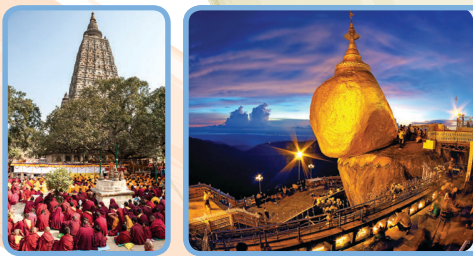

1. 직영으로 중간 마진을 뺀 가격 책정 (가장 저렴한 상품가격)
2. 오랜경험으로 현지 불교행사 진행
3. 맞춤 순례 운영 *불교행사*
4. 추가경비 일체 없는 가격책정
5. 호텔/행사일정/식사 타사 비교 필수

미얀마

- 양곤/바고/시리암 5일
- 양곤/바간/헤호 5일
- **BEST** 양곤/바간/만달레이/헤호 6일
- 양곤/바간/만달레이/헤호/짜익티오 7일

티벳/부탄

- 티벳 6일
- 성도-라싸-양드록초-간체-시가체
- **BEST** 티벳핵심하늘열차 8일
- 중경-라싸-장체-시가체-라싸-난주역-하늘열차
- 네팔/부탄 8일
- 카투만두-파로-팀푸-왕디포드랑-통사-푸나카-팀푸-파로-카투만두-나가르코트

인도/네팔/스리랑카

- 인도 9일
- 델리-라즈기르-나란다-보드기아-바라나시-아그라
- **BEST** 인도 11일 (8대성지순례)
- 델리-바라나시-보드기아-라즈기르-바이살리-나란다-쿠시나카르-룸비나-카필라바스투-쿠단-산카시아-아그라
- 인도/네팔 15일
- 스리랑카 6일
- 콜롬보-아누라다푸라-마한탈레-담블라-시기리야-플론나루와-알루비하라-칸디
- **BEST** 스리랑카 완전일주 순례 8일
- 콜롬보-아누라다푸라-담블라-시기리야-플론나루와-칸디-누와라엘리아-벤토타

집중모객

불기 2559년 부처님 오신날

- 미얀마/양곤/바간/만달레이/헤호 6일 출발일: 5월 27일
- [지장도량] 구화산 / [관음도량] 보타산 6일 출발일: 6월 17일
- [대한민국 영산] 북경/백두산 5일 출발일: 6월 11일
- 서안/용문석굴/소림사 5일 출발일: 6월 11일

라오스

- **BEST** 라오스 6일
- 비엔티엔-루앙프라방-방비엥
- 라오스/베트남 7일
- 하롱베이-비엔티엔-루앙프라방-방비엥

베트남/캄보디아

- 베트남/캄보디아
- [베트남] 하롱베이 [캄보디아] 씨엠립 6일

태국

- 태국
- 방콕-아유타야-파타야 5일

대만/홍콩

- 대만 5일
- 대만 3대사찰 순례
- 대만/홍콩 5일
- 홍콩(2)-대만(1)-화롄

중국

- **BEST** [지장도량] 구화산/황산/황주 5일
- **BEST** [관음도량] 향주/보타/낙가산 5일
- 상해/향주/구화산/보타산 6일
- **BEST** [보현도량] 성도/아미산/낙산대불 5일
- **BEST** [문수도량] 북경/오대산 5일
- [민족의 영산] 백두산 5일
- 서안/용문석굴/소림사 5일
- 웨이 크루즈(수륙대체 가능)
- 대릉웨이, 화동웨이, 위동웨이
- 세계3대 트래킹명소 호도협
- 곤명/호도협/옥룡실산 6일

세계 문화 탐방 베스트 상품

- 그리스 문화탐방 9일
- 하와이 문화탐방 6일
- 동유럽 문화탐방 8일
- 미서부 일주탐방 9일
- 서유럽 문화탐방 8일
- 미동부 일주탐방 9일