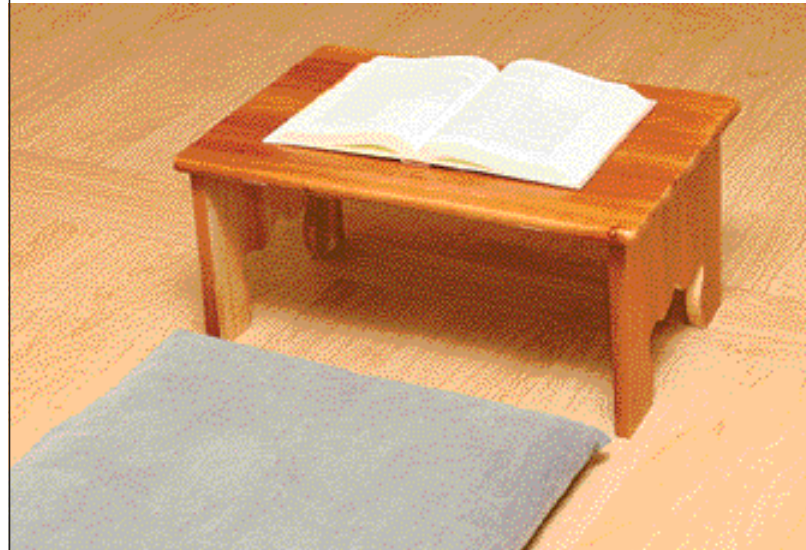

현불샵 특가판매 편백나무 원목 경상(經床)

법회나, 경전강의, 개인기도 등 법당 및 가정에서 불자님들의 수행과 함께 합니다.

경상(經床)

불교경전을 얹어놓고 읽는데 사용하는 책상. 법당과 가정에서 기도와 공부하는데 꼭 필요한 책상으로 부처님의 가르침을 배우고 익혀 자신은 물론 가족 모두가 불자가 되는 처음 시작하는 책상.

- 재질 : 편백나무
- 크기 : W60cm × D40cm × H28cm
- 특징 : 고급 접이식 경첩을 고정하여 사용이 편리합니다.
- 가격 : 개당 6만원
- 주문 : 현대불교 현불샵 02)2004-8214
- 입금계좌 : 농협 053-01-269062 (주)현대불교신문사