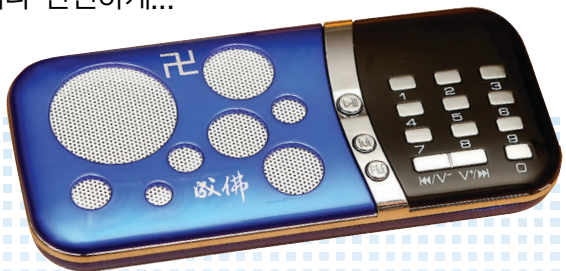

언제 어디서나 불자의 기도, 각종 염불, 찬불가를 간단한 조작으로 들으실 수 있습니다.
등산, 산책, 모임, 법회 언제 어디서나 간편하게...

※ 일반 가요 듣기도 가능합니다.
(USB 포트에 가요데이터 삽입)

사용설명

원하는 번호를 누르면 해당 불경이 바로 나오고, 불경 SD카드를 빼시면 라디오로 전환됩니다.

(자세한 설명은 사용설명서를 참조하시면 됩니다)

제품구성

가로 13cm × 세로 6cm × 두께 2cm +
4GB 불경SD카드 + 이어폰 + 1200AM 배터리 +
USB 충전케이블 + 충전아답터 + 불경목록 + 사용설명서

● 가격 : 6만원 (배송비 포함) / 청색, 홍색 2컬러

* 스님들께서 불자들에게 드리는 선물로도 더욱 좋습니다.
(100개이상 구입 시 사찰명 별도 표기해 드립니다.)

SD카드 삽입 방향

구입처 : 현대불교현불샵 (02)2004-8214
입금계좌 : 농협 053-01-269062 (주식회사)현대불교신문사