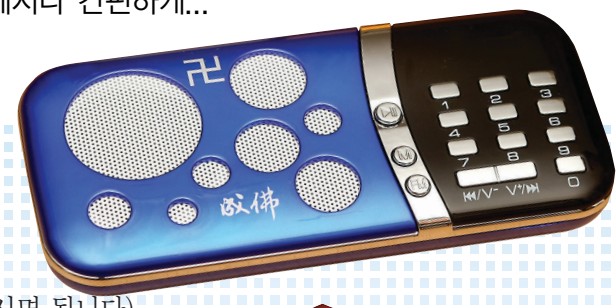

5차 재입고매번 인기 상품 올 겨울 따뜻하게 준비하세요. 거성 온수피이 카펫 매트 금액: 330,000원

풍수총론(風水總論) 이산 장태상선생님의 현경풍수학 연구의 절정 (무료배송) 금액: 35,000원

불경 라디오成佛

불경과 라디오를 하나로!!!

언제 어디서나 불자의 기도, 각종 염불, 찬불가를 간단한 조작으로 들으실 수 있습니다. 등산, 산책, 모임, 법회 언제 어디서나 간편하게...

※ 일반 가요 듣기도 가능합니다. (USB 포트에 가요데이터 삽입)

사용설명

원하는 번호를 누르면 해당 불경이 바로 나오고, 불경 SD카드를 빼시면 라디오로 전환됩니다. (자세한 설명은 사용설명서를 참조하시면 됩니다)

제품구성

가로 13cm X 세로 6cm X 두께 2cm + 4GB 불경 SD카드 + 이어폰 + 1200AM 배터리 + USB 충전케이블 + 충전아답터 + 불경목록 + 사용설명서