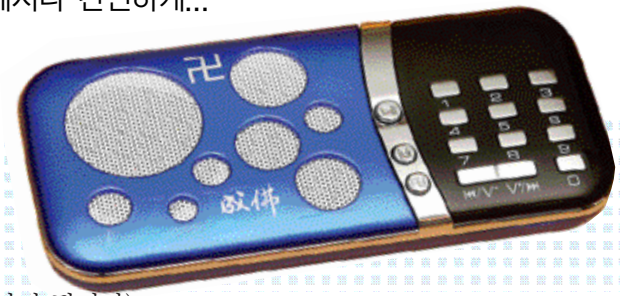

보너 별도구매: 105,000원*4색(총량:5,000매)
임대시: 전화상담/기간24개월

불경 라디오成佛

불경과 라디오를 하나로!!!

언제 어디서나 불자의 기도, 각종 염불, 찬불가를 간단한 조작으로 들으실 수 있습니다. 등산, 산책, 모임, 법회 언제 어디서나 간편하게...

※ 일반 가요 듣기도 가능합니다.
(USB 포트에 가요데이터 삽입)

사용설명

원하는 번호를 누르면 해당 불경이 바로 나오고, 불경 SD카드를 빼시면 라디오로 전환됩니다.
(자세한 설명은 사용설명서를 참조하시면 됩니다)

제품구성

가로 13cm X 세로 6cm X 두께 2cm +
4GB 불경SD카드 + 이어폰 + 1200AM 배터리 +
USB 충전케이블 + 충전아답터 + 불경목록 + 사용설명서

- 가격: 6만원 (배송비 포함) / 청색, 홍색 2컬러
- * 스님들께서 불자들에게 드리는 선물로도 더욱 좋습니다.
(100개이상 구입 시 사찰명 별도 표기에 드립니다.)

SD카드 삽입 방향