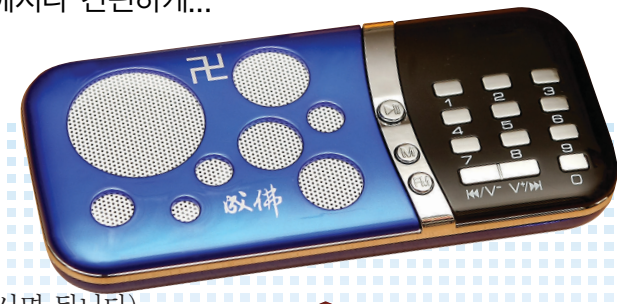

상담전화 :

010-2766-7677 약사선원 경기 양주시 장흥면 부곡1리 58번지

불경 라디오 成佛

불경과 라디오를 하나로!!!

언제 어디서나 불자의 기도, 각종 염불, 찬불가를 간단한 조작으로 들으실 수 있습니다. 등산, 산책, 모임, 법회 언제 어디서나 간편하게..

※ 일반 가요 듣기도 가능합니다.
(USB 포트에 가요데이터 삽입)

사용설명

원하는 번호를 누르면 해당 불경이 바로 나오고, 불경 SD카드를 빼시면 라디오로 전환됩니다.

(자세한 설명은 사용설명서를 참조하시면 됩니다)

제품구성

가로 13cm X 세로 6cm X 두께 2cm +
4GB 불경 SD카드 + 이어폰 + 1200AM 배터리 +
USB 충전케이블 + 충전아답터 + 불경목록 + 사용설명서

• 가격 : 6만원 (발송비 포함) / 청색, 홍색 2컬러
* 스님들께서 불자들에게 드리는 선물로도 더욱 좋습니다.
(100개이상 구입 시 사찰명 별도 표기해 드립니다.)