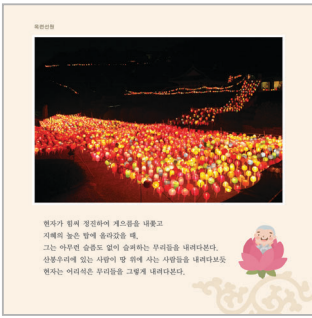

since1973
2015년 동진 불교달력 특별가격
한국제(주) 아드지·스노우지로 제작!! 좋은 종이 가장 싼 제조원이 가격으로!!

www.buddhashopping.com 부산광역시 기장군 철마면 철마삼동로54 (송정리 364-2)
TEL.(051)515-8888 인터넷전화.070-7425-0518 FAX.(051)508-0101 H.P 011-554-2988
◆농협: 0515-8888-09 ◆국민은행: 9011-554-2988 [예금주:강태규]

2015년 8월	17
1	18
2	19
3	20
4	21
5	22
6	23
7	24
8	25
9	26
10	27
11	28
12	29
13	30
14	31
15	
16	

수첩달력

2015년 8월	1	2	3	4	5	6	7	8	9	10	11	12	13	14	15	16	17	18	19	20	21	22	23	24	25	26	27	28	29	30	31

12절 / 6절