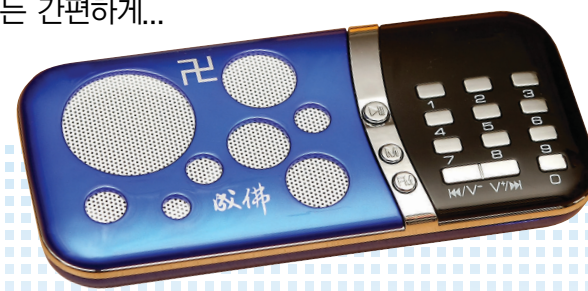

구입처 : 현대불교현불상 (02)2004-8214
입금계좌 : 농협 053-01-269062 (주식회사) 현대불교신문사

불경목록 (음원 저작권 협약)

- 정현의 삶을 위한 기도
1. 불자의 기도
2. 아침의 기도
3. 가나 평안을 위한 기도
4. 병마 쾌유를 위한 기도
5. 명상음악
6. 행복된 가정을 위한 기도
7. 자녀를 위한 부모의 기도
8. 생일의 기도
9. 장영 염불
10. 장영 기도
11. 마음이 머무는 곳에
12. 마음으로 왔다가
13. 사람들 볼때는
14. 여름 발레는 겨울이 있음을
15. 가난은 죄가 아니요
16. 마음이 머무는 곳에
17. 시간이란 누구에게나
18. 향수를 버려라
19. 남의 과실을 꾸짖는 마음으로
20. 일시에 눈을 찢으면
- 향공스님의 염불시리즈
21. 광명선인 1
22. 광명선인 2
23. 개원계
24. 지경곡덕분
25. 예불문
26. 아산 해원선사 발원문
27. 천수경
28. 반야심경
29. 화엄경 약한계
30. 참선곡
31. 참선곡
32. 우리들 반야심경
33. 관음정진
- 찬불가
34. 삼귀의
35. 찬양합니다
36. 예불가
37. 찬불가
38. 불교의 노래
39. 새 법우 원원가
40. 부처님께 기원합니다
41. 부처님께 바칩니다
42. 사찰의 노래
43. 사회가
44. 관세음의 노래
45. 보현행원
46. 갈로법을 전하자
47. 초파일의 노래
48. 마하반야의 노래
49. 성도의 노래
50. 우리도 부처님 같이
51. 홀로 피는 연꽃
52. 관세음보살 1악장
53. 관세음보살 2악장
54. 개경계
55. 이심정멸분