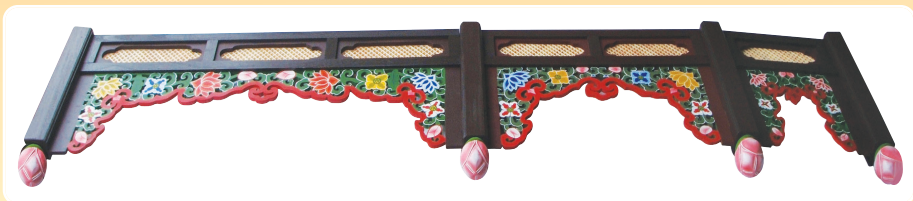

목각단청윤각

(간편조립)

법당장엄
5층 목탑

전통적인 연꽃 단청과 문창살문양으로 부처님을 모시는 법당을 보다 장엄하게 설치하도록 제작하였습니다.

대웅전, 산신각, 포교당, 소법당 등의 천장에 누구나 간편하게 직접 조립할 수 있게 제작

■ 3자 : 1판 ■ 2자 : 4판 ■ 1자 : 4판

※ 단청윤각 1세트 17자 (5m, 10cm), 가격 : 90만원

● 크 기 : 높이 120cm / 하단 가로 45cm
● 보급가 : 900,000원 (배송비 포함)
● 내부 조명등 있습니다.

● 크리스탈사리탑
● 높이 45cm / 가로, 세로 20cm
● 가격 : 35만원

고전
상사

전화 : 031)442-3168 / 010-5599-3165
경기 안양시 만안구 안양 5동 618-185번지
계좌번호 : 농협 302-0519-1995-01 (예금주 : 장돈희)

모든 제품은 입금 후 우편 배송하여 드리며, 제품에 문제가 있을 경우 교환 및 환불하여 드립니다.