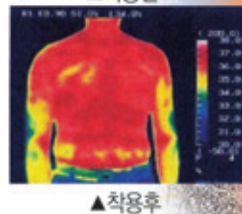

첨단기술로 특허 받은 발열내의

핫키퍼는 이런 단점을 보완하여 자체 기능성 발명특허(특허번호: 10-0863991)원단을 소재로 만들어져 입고 있기만 해도 체감온도가 3.3℃~5.6℃까지 상승하며 뛰어난 신축성과 초경량의 무게로 신체의 유연성까지 확보해 주는 발열내의로 연일 화제가 되고 있다.
(주)MFI에서 출시한 '핫키퍼 3.3'은 순수한 대한민국의 기술력으로 9년간 연구개발하고 대한민국에서 제조한 기적같은 발열섬유로 이루어진 상품이다.
'핫키퍼3.3'은 국내 최초로 특허받은 발열 기능

성 조절물로 인체에 무해한 천연식물에서 추출한 추출물이 피부와 접촉하여 혈류량을 높이고 미세한 기포가 피부와 마찰하면서 체온을 상승시키는 것은 물론, 온열을 지속적으로 보존해 주기까지 한다. 또한 내구성이 우수해 세탁에도 발열 기능이 오래 유지된다.

입은듯 안입은듯 얇고 가볍고 뛰어난 신축성

또한 스포츠 의류의 경우 운동시 발생하는 땀을 즉시 건조, 배출시켜 신체의 온도를 조절해 주어 야하는데 '핫키퍼 3.3'은 통기성이 좋고 땀흡수력이 뛰어나며 자체 환기기능이 있어 유난히 땀을 많이 흘리는 사람도 안심할 수 있다. 폴라렌과 포도씨 오일이 함유되어 있는 '핫키퍼3.3'은 50여가지의 피부테스트를 거쳐 피부에 직접적으로 닿아도 아무런 자극이 없다.

국내 최초 발열 기능성 조절물 부분특허와 한국 의료시험연구원(KATRI)의 시험성적서를 통과하여 검증된 '핫키퍼 3.3'은 입기만 해도 난로를 켜고 있는 것처럼 체감온도를 높여주고 99%이상의 자외선 차단효과와 정전기방지 효과, 원적외선 효과까지 있어 겨울철 야외활동에 큰 도움이 되며

디자인이 뛰어난 본래 기능인 내복으로 입어도 좋고 멋스러운 부츠에 레깅스로 센스있게 연출할 수도 있다.

일상생활은 물론 움직임이 많은 스포츠나 아웃도어 활동 시에도 편안하게 입을 수 있어 겨울철 야외활동을 위한 필수 아이템으로 자리잡고 있으며 특히 매일 출, 퇴근하는 직장인, 건설현장, 노점상, 택배기사 등 추위와 싸우며 일하는 사람들이나 스키, 골프, 등산 등 겨울철 레저스포츠를 즐기는 사람들에게 더욱 인기를 끌고 있다.

특히 이번 겨울 부모님효도선물을 할 수 있는 좋은 기회에 틀림없다.
방한복과 맞먹는 체감온도 상승을 직접 느낄 수 있는 발열내의 '핫키퍼 3.3'은 상의와 하의세트를 파격가 69,800원에 판매를 하고 있으며 2세트 구입시 130,000원에 추가할인된다.

특허번호 : 10-0863991

국내 최초 발열 기능성 조절물 부분 특허

• 색상 : 검정색, 진회색(S, M, L, XL)

■ 구입문의 : 080-840-7000

■ 농협 : 317-0002-3339-31 (주)오뚜넷

상·하의 세트
69,800원
(택배비 무료)

FUJIKA
2011년 최신형

추워지면 생각나는 브랜드!! 40년 전통 그명성 그대로 난로 전문메이커

인터넷주문 www.nanronara.com