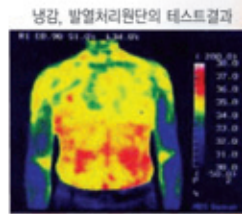

특허번호 : 10-0863991

국내 최초 발열 기능성 조절물 부분 특허

• 색상 : 검정색, 진회색(S, M, L, XL)

■ 구입문의 : 080-840-7000

■ 농협 : 317-0002-3339-31 (주)오뚜넷

상·하의 세트
69,800원
(택배비 무료)

FUJIKA
2011년 최신형

추워지면 생각나는 브랜드!! 40년 전통 그명성 그대로 난로 전문메이커