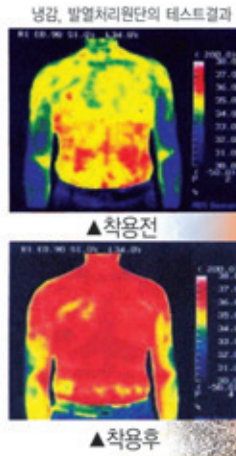

아침저녁으로 쌀쌀한 기운이 느껴지는 가운데 겨울은 코앞으로 성큼 다가왔다. 골프나 등산, 낚시, 조깅 등의 레저 스포츠를 즐기는 사람들이라면 추위에 민감하다. 이런 계절에는 사람들의 옷은 두꺼워지고 여러 난방 기구들을 준비하지만 출, 퇴근 시간에 뻗속까지 파고드는 찬바람은 좀처럼 피할 수 없다. 겨울철에 내의를 입게되면 체감온도가 1°C~2°C까지 올라가지만 움직임이 둔하고, 땀통보 보여서, 많은 사람들이 잘입지 않으려고 한다.

첨단기술로 특허 받은 발열내의

핫키퍼는 이런 단점을 보완하여 자체 기능성 발열특허(특허번호: 10-0863991)원단을 소재로 만들어져 입고 있기만 해도 체감온도가 3.3°C~5.6°C까지 상승하며 뛰어난 신축성과 초경량의 무게로 신체의 유연성까지 확보해 주는 발열내의로 연일 화제가 되고 있다.

(주)MFI에서 출시한 '핫키퍼 3.3'은 순수한 대한민국 기술력으로 9년간 연구개발하고 대한민국에서 제조한 기적같은 발열섬유로 이슈화된 상품이다. '핫키퍼3.3'은 국내 최초로 특허받은 발열 기능

성 조형물로 인체에 무해한 천연식물에서 추출한 추출물이 피부와 접촉하여 혈류량을 높이고 미세한 기포가 피부와 마찰하면서 체온을 상승시키는 것은 물론, 온열을 지속적으로 보온해 주기까지 한다. 또한 내구성이 우수해 세탁에도 발열 기능이 오래 유지된다.

입은듯 안입은듯 얇고 가볍고 뛰어난 신축성

또한 스포츠 의류의 경우 운동시 발생하는 땀을 즉시 건조, 배출시켜 신체의 온도를 조절해 주어야 하는데 '핫키퍼 3.3'은 통기성이 좋고 땀흡수력이 뛰어나며 자체 항균기능이 있어 유난히 땀을 많이 흘리는 사람도 안심할 수 있다. 폴라렌과 포도씨 오일이 함유되어 있는 '핫키퍼3.3'은 50여가지의 피부테스트를 거쳐 피부에 직접적으로 닿아도 아무런 자극이 없다.

국내 최초 발열 기능성 조형물 부분특허와 한국의류시험연구원(KATRI)의 시험성적서를 통과하여 검증된 '핫키퍼 3.3'은 입기만 해도 난로를 품고 있는 것처럼 체감온도를 높여주고 99%이상의 자외선 차단효과와 정전기방지 효과, 원적외선 효과까지 있어 겨울철 야외활동에 큰 도움이 되며

디자인이 뛰어난 본래 기능인 내복으로 입어도 좋고 멋스러운 부츠에 레깅스로 센스있게 연출할 수도 있다.

일상생활은 물론 움직임이 많은 스포츠나 아웃도어 활동 시에도 편안하게 입을 수 있어 겨울철 야외활동을 위한 필수 아이템으로 자리잡고 있으며 특히 매일 출, 퇴근하는 직장인, 간절현장, 노점상, 택배기사 등 추위와 싸우며 일하는 사람들이나 스키, 골프, 등산 등 겨울철 레저스포츠를 즐기는 사람들에게 더욱 인기를 끌고 있다.

방한복과 딱 맞는 체감온도 상승을 직접 느낄 수 있는 발열내의 '핫키퍼 3.3'은 상의와 하의세트를 파격가 69,800원에 판매를 하고 있으며 2세트 구입시 130,000원에 추가할된다.

특허번호 : 10-0863991
국내 최초 발열 기능성 조형물 부분 특허

· 색상 : 검정색, 진화색(S, M, L, XL)

■ 구입문의 : 080-840-7000

■ 농협 : 317-0002-3339-31 (주)오투넷

상·하의 세트
69,800원
(택배비 무료)