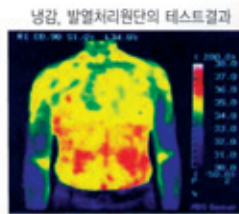

특허번호 : 10-0863991

국내 최초 발열 기능성 조형물 부분 특허

· 색상 : 검정색, 진회색(S, M, L, XL)

■ 구입문의 : 080-840-7000

■ 농협 : 317-0002-3339-31 (주)오뚜넷

상·하의 세트
69,800원
(택배비 무료)

FUJIKA 추워지면 생각나는 브랜드!! 40년 전통 그명성 그대로 난로 전문메이커

2011년 최신형