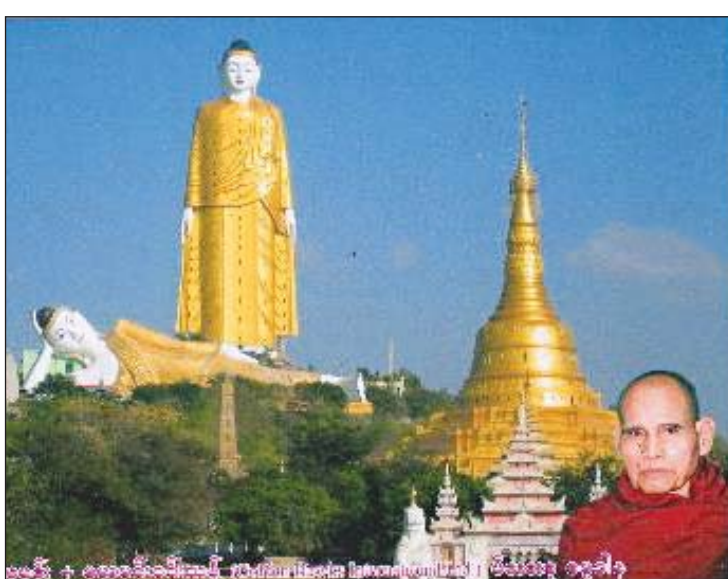

6층 한국 법당에 대형 후불탱화와
대불 4분을 한국에서 조성하여

**12월 9일 봉안 및
점안식을 병행** 합니다.

코리아 대법당 (140m 대불 6층 코리아 법당)

국제 불교 지도자 협회
한국 미얀마 친선교류협회
한국주재 미얀마 문화원

명예대사 직무실 대표전화 02)733-5665

힘들고 고통스런 길고 긴 산고 끝에 드디어 코리아 기술 종합 대학 건축 공사를 시작합니다

부처님의 가르침대로 중생교화와 불교홍법의
사명 앞에서 부처님을 감동시킬 회향의 야단법석을
마련하고자 합니다.

말로만이 아닌, 일시적인 행사가 아닌 지구촌
구석구석 고통받는 가족들의 친구가 되고자 합니다.

조건없고 이유없는 보살의 마음 (慈悲喜捨)으로
돌아가 부처님의 자애로운 미소를 바라보고 싶지
않으십니까?

같이 동참하여 기쁨의 땀 흘립시다.
극락이 여기 있습니다.