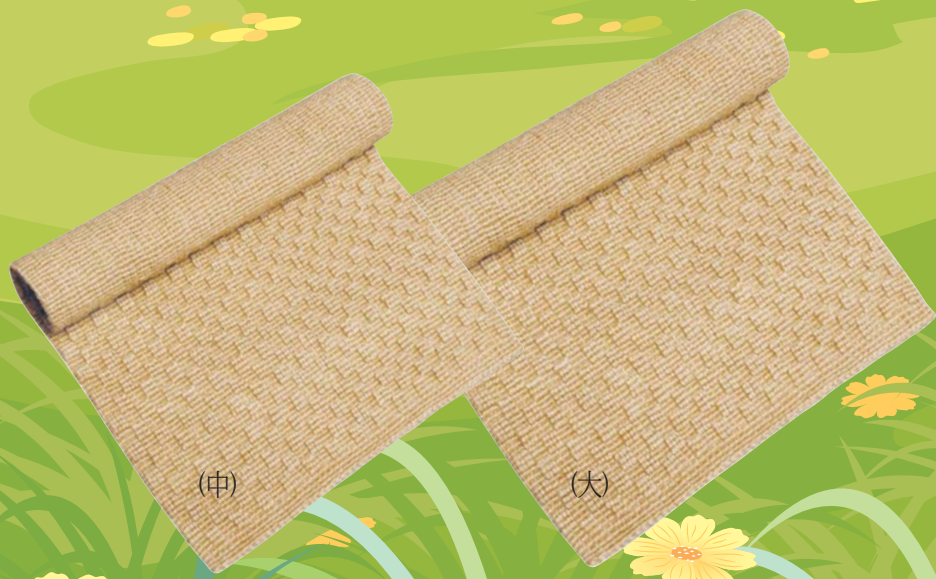

Hot 여름을 시원하게~~ 삼베 카페트로 cool 하게~~

네츰컬 삼베 명석 카페트

오직~ 현불사에서만 구매하실 수 있습니다.
농치지 마세요!! *전제품 무료배송*

■ 삼베 명석 카페트

- ◇ 원산지 : 한국
- ◇ 크기 : 가로 280× 세로 180 × 두께 약 1cm
- ◇ 용도 : 법당, 대청마루, 거실
- ◇ 가격 : **330,000원**

■ 삼베의 기능 및 특성

- 1.항균기능 (99.9% 방충 탈취 기능)
- 진드기, 곰팡이 균 발생 원천 봉쇄.
- 2.수분 흡수 및 발산 (면의 42배)
- 3.온도조절 기능 (여름에 시원하고 겨울에 따뜻한 특성)
- 4.난연성, 내열성 및 내마모성, 위생성 우수
- 5.자외선 차단 기능 (99.9% 차단) / 전자파 차단 기능 (86% 차단)
- 6.적외선 흡수 기능, 핵, 알파, 감마선의 비투과성

■ 제조과정

삼베줄기를 수확하여 삶아 건조시킨 후 베틀에 삼베짜기 하여 제작한 친환경 제품입니다.

- 삼베매트 (大) 가로 180 × 세로 70 × 두께 0.8cm ⇨ 120,000원 1인용 매트로 최적!
- 삼베매트 (中) 가로 75 × 세로 50 × 두께 0.8cm ⇨ 60,000원 차운전석 시트로 최적!
- ◇ 용도 : 요가용, 매트용, 스트레칭, 명상수련, 활공, 휴식 등에 다양하게 사용할 수 있습니다.
- ◇ 특징 : 손으로 직접 제작한 천연제품으로 일반 나일론 제품과는 다릅니다.
- ◇ 사용 후에는 석유 냄새가 날 수 있으나 마 특유의 냄새이므로 1주일 뒤면 냄새가 사라집니다.