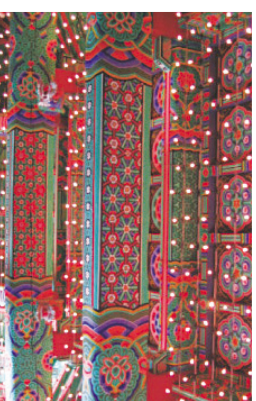

‘동해 독도는 한국 땅’

※ 주름등·종등
주문 받습니다
(사찰명 인쇄)

이름대응등

찬덕연등이 개발한 새로운 개념의 신상품

영구위패 · LED 인등 · LED 전구

찬덕연등에서는 **KS케이블**을 사용하여
가장 안전하게 전문 기술인에 의해 **직접 감독** 시공합니다.

찬덕연등

경기도 광주시 신흥읍 수암리 261-6 / 전화: 031) 792-6288, 794-4055 / 팩스: 031) 794-6288
www.chanduk.com / **취급품목**: 연등 · 주름등 · 전선시공 · 영구위패 · LED인등 · LED전구

참고: 찬덕연등에 사용된 캐릭터는 상표특허등록된 캐릭터입니다. 캐릭터 도용시에는 법적제재조치가 있음을 경고 합니다.

※ LED 전구

- 기존 전기요금의 10% 정도가 소요
- 열 발생이 적어 화재의 위험성이 적음
- 불빛이 시범으로 퍼져 화려한 밝기가 특징
- 사찰에서 원하는 규격에 맞추어 제작해 드립니다

이제는 법당 연등 설치도 버는 하나로 해결하세요.

▶ 전선(케이블)연등승강장치 **天上列車**

※ 원하시는 사찰 규격에 맞추어 직접 개작 · 시공해 드립니다.

전선시공

연등 설치 후

‘빛다’의 선물 / **불애이 아낌없이 주는 빛**
보리수 반신욕

온 식구가 **편안** 쓰는 반신욕 / 신림욕!

상체는 차갑게, 허체는 따뜻하게 만들어 주는 두한족열로 전신의 균형을 잡아주는 웰빙 반신욕입니다.
물이 필요없이 아낌없이 주는 반신욕으로 심신을 맑고 밝게 더 향기롭게 거꾸시기 바랍니다.

상품종류

- **순금빛다 반신욕** (규격 L1000×W580×H710) 3,650,000
- **보리수 반신욕** (규격 L1000×W580×H710) 2,530,000

몸과 마음을 씻음으로 ‘정화’하시길 기원합니다.