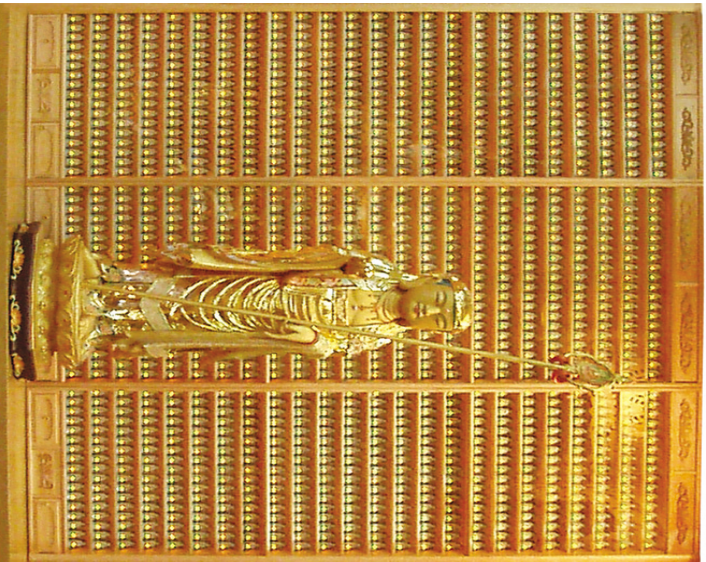

마산 금강정토사 LED 인등