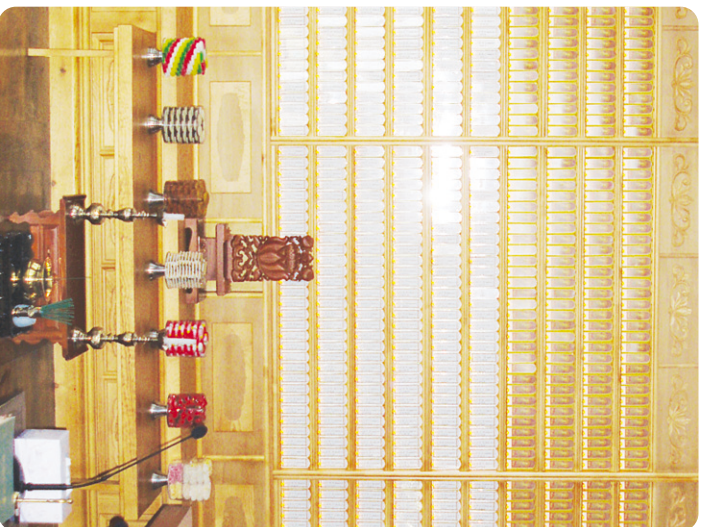

용학사 극락전 영구위패

찬덕연등에서는 **KS케이블**을 사용하여
가장 안전하게 전문 기술인에 의해 **직접 감독** 시공합니다.

찬덕연등

경기도 광주시 신흥읍 수암리 261-6 / 전화: 031) 792-6288, 794-4055 / 팩스: 031) 794-6288
www.chanduk.com / **취급품목**: 연등 · 주름등 · 전선시공 · 영구위패 · LED인등 · LED전구

참고: 찬덕연등에 사용된 캐릭터는 상표특허등록된 캐릭터입니다. 캐릭터 도용시에는 법적제재조치가 있음을 경고 합니다.

※ LED 전구

- 기존 전기요금의 10% 정도가 소요
- 열 발생이 적어 화재의 위험성이 적음
- 불빛이 시범으로 퍼져 화려한 밝기가 특징
- 사찰에서 원하는 규격에 맞추어 제작해 드립니다

이제는 법당 연등 설치도 버는 하나로 해결하세요.

▶ 전선(케이블)연등승강장치 **天上列車**

※ 원하시는 사찰 규격에 맞추어 직접 개작 · 시공해 드립니다.

연등 자동 승강장치 - 대구 여래사

외부에 시공된 전선(케이블)

‘빛다’의 선물 / **불애이 아낌없이 주는 빛**
보리수 반신욕