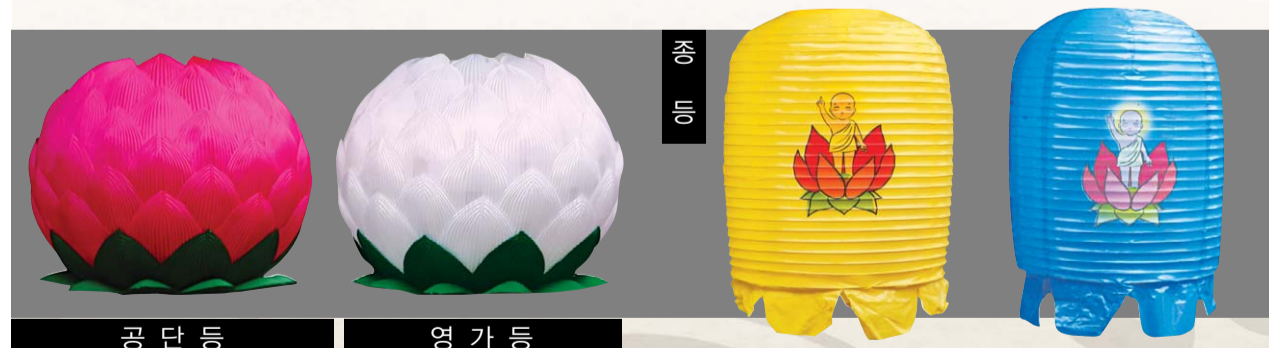

연등 자동 승강장치 _ 서울 화계사

외부에 시공된 전선케이블

찬덕연등에서는 KS케이블을 사용하여 가장 안전하게 전문 기술인에 의해 직접 감독 시공합니다.

찬덕연등이 개발한 새로운 개념의 신상품 영구위패 · LED 인등 · LED 전구

천안 동심사

마산 금강정토사 LED 인등

오색공단등

칼라(보카시)연등