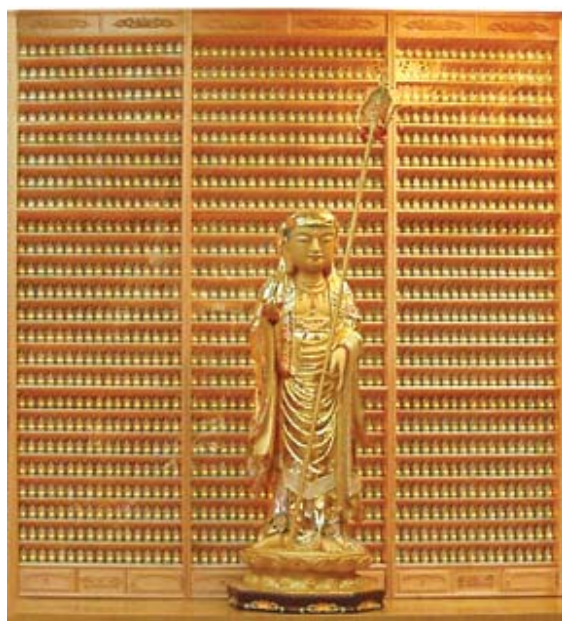

아름다운 등

미래의 소중한 꿈을 담아 삼보공양을 찬덕연등이 함께 합니다

찬덕연등이 개발한 새로운 개념의 신상품
영구위패 · LED 인등 · LED 전구

수원 팔달사 영구위패

양주 석본사 영구위패

마산 금강정토사 LED 인등

찬덕연등에서는 KS케이블을 사용하여
가장 안전하게 전문 기술인에 의해 직접 감독 시공합니다.

팔각봉축전등