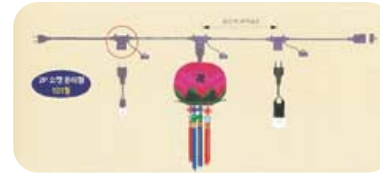

불교문화상품 전문몰 마하몰 www.mahamall.co.kr 불기2550년 봉축용품 지상기획전

봉축행사연등

중등등 28cm(大)/24cm(中)/18cm(小)
색상: 황금, 연분홍, 진분홍, 오렌지, 노랑, 오색, 흰색(영어등)

연꽃등 6cm:1Box20개입/8cm:1Box16개입/10.5cm:1Box12개입
색상: 보라, 연두, 연분홍, 진분홍, 주황, 흰색(영어)