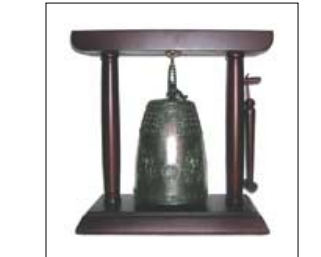

해인사 종 (고급형)

- 가격: 250,000원 → 200,000원
- 특징: 한국의 종 시리즈의 두 번째 작품으로 조선종종 가장 아름다운 해인사 대적광전종(보물 제1253호)을 그대로 축소 제작한 제품으로 조선종 특유의 둥근 종형과 섬세한 문양이 특징입니다. (색상: 갈색)
- 포장: 오통나무 BOX • 재질: 청동
- 종 규격: 폭 230 × 높이 265

한국의 종

- 가격: 180,000원
- 특징: 본 제품의 특징은 원목을 사림이 직접 수직업으로 조각한 종각 모양의 종틀로 본사에서만 찾아 볼 수 있는 최고급 모형입니다.
- 포장: 오통나무 BOX • 재질: 청동
- 종 규격: 100mm × 175mm
- 전체 규격: 폭 230 × 높이 265

에밀레종

- 가격: 100,000원
- 특징: 한국을 대표하는 범종인 에밀레종(성덕대왕신종)을 컴퓨터 조각에 의해 그대로 축소 제작한 2004년도 신제품으로 섬세한 문양이 특징입니다.
- 포장: 오통나무 BOX
- 전체 규격: 폭 220 × 높이 265

종각종 (에밀레종)

- 가격: 220,000원
- 특징: 본 제품은 전통 양식의 종각모형에 단청 채색을 한 종틀과 에밀레종이 적절히 조화를 이룬 제품.
- 포장: 오통나무 BOX • 재질: 청동
- 종 규격: 190mm × 330mm
- 전체 규격: 폭 230 × 높이 265

나무종

- 특징: 종안 장식장에 올려 놓으시면 품격있는 정식품이 됩니다. 케이스가 나무로 되어 있어 고급스러우며 각종 라벨을 부착할 수 있어 기념 판촉물 및 선물용으로 적합한 제품입니다.
- 대(300 × 150 × 295): 60,000원
- 중(220 × 120 × 220): 45,000원
- 소(190 × 175 × 190): 30,000원