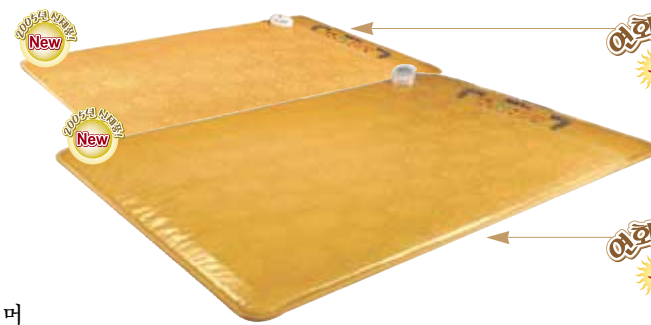

소비자가: ₩60,000
특별보급가: ₩48,000
SEH-961 BCT
발열량: 820Kcal/h · 3시간타이머

소비자가: ₩52,500
특별보급가: ₩42,000
SEH-900 WBK
발열량: 820Kcal/h

소비자가: ₩65,000
특별보급가: ₩52,000
SHE-800 HGK
발열량: 780Kcal/h · 3시간타이머

Nikko 금나노 웰빙 매트

금나노 코팅으로 항균처리된 Well-being 시대의 맞춤 제품