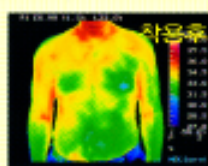

신비의 파동에너지 별똥별 보석염주

별똥별과 함께하는 시간,
마음까지 편안해집니다

佛心

전속모델 남일우, 김용림 부부

남일우 김용림

파동에너지 별똥별 보석염주 기적!

별똥별에 인체와 동일한 양파동을 전사 입력하면 체내의 면역세포를 활성화시켜주는 성분이 발생합니다. 피로회복과 혈액순환, 암세포 활동정지, 혈압, 관절염, 두통, 신경통 등 각종 만성질환 개선에 효과적입니다. 별똥별에서 강력한 회전전자파가, 경락에 흐르는 에너지의 흐름을 활성화시켜 인체의 면역활동 및 생체활동의 개선효과, 특히 천연운석 자체에서 발생하는 생육광선과 원격외선 효능에 파동에너지 입력에 따른 음이온 발생합니다.

석가탄신일 맞이
20%특별할인 판매
~~₩360,000원~~
₩288,000원
기간: 석가탄신일까지

특히 받은 파동에너지, 이런 분께 특히 좋습니다

- 수능, 취지시험을 앞둔 자녀
 - 승진시험을 준비중인 아빠
 - 생체리듬 활성화 증진
 - 면역력 증가
 - 어르신들의 노화방지 및 치매예방
 - 심신의 안정과 기력회복이 필요한 분
- ※ 에너지 발생카드: 특허 제 34164호