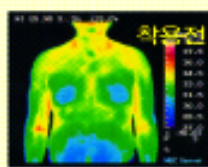

신비의 파동에너지 별똥별 보석염주

별똥별과 함께하는 시간,
마음까지 편안해집니다

佛心

전속모델 남일우, 김용림 부부

남일우 김용림

파동에너지 별똥별 보석염주 기적!

별똥별에 인체와 동일한 양파동을 전사 입력하면 체내의 면역세포를 활성화시켜주는 성분이 발생합니다. 피로회복과 혈액순환, 암세포 활동정지, 혈압, 관절염, 두통, 신경통 등 각종 만성질환 개선에 효과적입니다. 별똥별에서 강력한 회전전자파가, 경락에 흐르는 에너지의 흐름을 활성화시켜 인체의 면역활동 및 생체활동의 개선효과, 특히 천연운석 자체에서 발생하는 생육광선과 원격외선 효능에 파동에너지 입력에 따른 음이온 발생합니다.

석가탄신일 맞이
20%특별할인 판매
~~₩360,000원~~
₩288,000원
기간: 석가탄신일까지

특히 받은 파동에너지, 이런 분께 특히 좋습니다

1. 수능, 취지시험을 앞둔 자녀
   - 승진시험을 준비중인 아빠
   - 생체리듬 활성화 증진
   - 면역력 증가
   - 어르신들의 노화방지 및 치매예방
   - 심신의 안정과 기력회복이 필요한 분
2. ※ 에너지 발생카드: 특허 제 34164호

과학으로 입증된 효과, 별똥별의 놀라운 효과

- 양성에너지 발생 측정결과 +16 증가
- 원격외선 방사율 91%
- 파동 음이온 발생
- 수백전자 유해파 제거(사방 90cm)
- 소화장애 제거(음의 식품을 양이온으로 변환)
- 피로회복, 기력 증강, 노화방지 치매예방
- 어깨결림, 세포조직 활성화, 요통 등의 통증 완화
- 혈액순환 촉진 및 혈압 장애 해소

문의: 1588-6288
www.moaenergy.com

전국 대리점 및 영업부 직원 모집
대리점은 각 지역 선착순 마감하며 계약장소는 미리 예약하십시오.

별똥별(천연운석이란?) 별똥별이란 유성, 혜성, 소행성, 태양계를 떠돌던 우주의 부스러기가 지구로 낙하하는 과정에서 생성되고 별똥별은 우주생성의 비결을 깨는 중요한 연구재료로 쓰이며 낙하한 운석들을 실험해 본 결과 주위의 탁한 공기를 이온화시킨다.

우리가족 웰빙 필수품