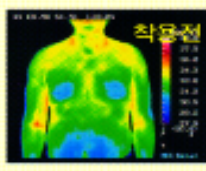

모아에너지산업 [주]

佛心

신비의 파동에너지 별똥별 보석염주

별똥별과 함께하는 시간,
마음까지 편안해집니다

전속모델 남입우, 김용림 부부

파동에너지 별똥별 보석염주 기적!

별똥별에 인체와 동일한 양파동을 전사 입력하면 체내의 면역 세포를 활성화시켜주는 성분이 발생합니다. 피로회복과 혈액순환, 암세포 활동정지, 혈압, 관절염, 두통, 신경통 등 각종 만성질환 개선에 효과적입니다. 별똥별에서 강력한 회전전자파가, 경락에 흐르는 에너지의 흐름을 활성화시켜 인체의 면역활동 및 생체활동의 개선효과, 특히 천연운석 자체에서 발생하는 생육광선과 원적외선 효능에 파동에너지 입력에 따른 음이온 발생합니다.

석가탄신일 맞이
20%특별할인 판매
~~₩360,000원~~
₩288,000원
기간: 석가탄신일까지

특히 받은 파동에너지,
이런 분께 특히 좋습니다

- 수능, 취직시험을 앞둔 자녀
 - 승진시험을 준비중인 0배
 - 생체리듬 활성화 증진
 - 면역력 증가
 - 어르신들의 노화방지 및 치매예방
 - 심신의 안정과 기력회복이 필요한 분
- ※ 에너지 발생카드: 특허 제 34164호

과학으로 입증된 효과,
별똥별의 놀라운 효과

- 양상에너지 발생 측정결과 +16 증가
- 원적외선 방사율 91%
- 파동 음이온 발생
- 수맥전자 유해파 제거(사방 90cm)
- 소화장애 제거(음의 식품을 양이온으로 변환)
- 피로회복, 기력 증강, 노화방지, 치매예방
- 어깨결림, 세포조직 활성화, 요통 등의 통증 완화
- 혈액순환 촉진 및 혈압 장애 해소