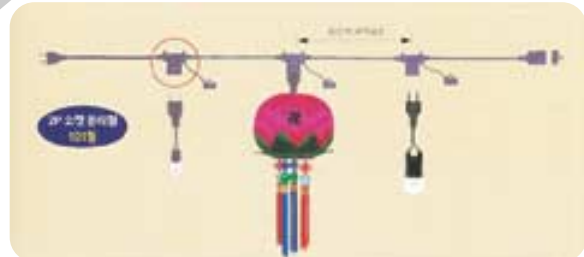

■ 팔각조립등
 · 26cm × 28cm
 · 핑크, 오렌지, 초록, 파랑, 분홍, 빨강, 분홍, 노랑, 성도일, 빨강, 성도일, 노랑

■ 풍경등
 · 빨강, 분홍, 노랑, 초록, 파랑

■ 종등
 · 40cm × 27cm
 · 노랑, 연두, 분홍, 빨강, 오렌지

연등전선

■ 사찰용 연등전선 (법당용, 외곽용) · 등간격 22cm, 30cm, 50cm, 1M, 2M, 3M