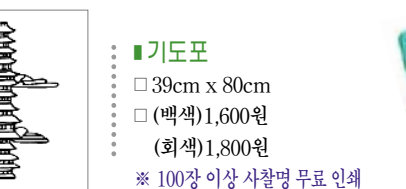

- 큐방 연꽃 치걸이
- 3,600원
- 제질: 마블
- 색상: 노랑, 분홍, 연두, 보라, 오렌지

- 보충등표
- (특대) 95mm x 265mm 6,000원 (100장)
- (중) 65mm x 180mm 4,400원 (100장)
- (소) 65mm x 132mm 3,200원 (100장)

- 연꽃등표
- (대) 81mm x 240mm 4,800원 (200장)
- (소) 63mm x 175mm 2,800원 (200장)

- 보충스티커세트
- 30,000원
- ※ 100매 1세트

다포

- 다포
- 39cm x 50cm
- (백색) 800원 (회색) 1,200원
- ※ 200장 이상 사찰명 무료 인쇄

- 기도포
- 39cm x 80cm
- (백색) 1,600원 (회색) 1,800원
- ※ 100장 이상 사찰명 무료 인쇄

- 연꽃타올
- 4,000원
- 녹색, 노랑, 분홍, 청색
- ※ 100장 이상 사찰명 인쇄