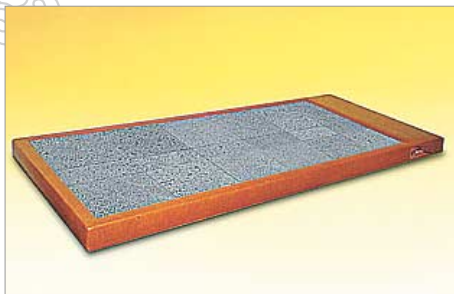

갑신년에는 날마다 좋은날되소서~

구매고객 모두에게 **원목단주**와 **다포**를 증정합니다.

[이벤트 기간] 2004년 1월 14일

~ 2004년 2월 13일까지(딱 한달간)

마하몰 갑신년 설맞이 특판기획전

● **희담석 스님용 보료 (15%할인)**
 판매가: 2,800,000원
 특 판 가: 2,380,000원
 사 이 즈 : 90cm X 180cm X 10cm
 ※ 설치비 별도(10만원)

● **희담석 방석 (20%할인)**
 판매가: 198,000원 ⇨ 특 판 가: 158,400원
 사 이 즈 : 38.5cm X 35.5cm 색 상 : 회색, 살구색

● **희담석 찜질팩 (20%할인)**
 판매가: 38,000원 ⇨ 특 판 가: 30,400원

의담석 체험사례
 ▶ 경안스님<전남 덕평사>
 좌선을 하거나 혹은 경사를 보기 위해 오랫동안 좌상 앞에 있다보니 고질적인 지질로 하여 오랫동안 앉아 있기가 힘들었다. 우연히 <의담석 방석>을 소개받아 사용했는데, 그 놀라운 효능을 곧 느낄수 있었다. 지금은 오랫동안 좌선을 해도 편안하고, 장시간 책을 보아도 맑은 정신이 그대로 유지 되어서 좋다.
 ▶ 김용삼<여/66세,강북구 미아동>
 한 달에 대어선 반씩 열꽃이 솟고 팔꿈치 뒷부분이 솟도 못 살 정도로 아프던 지경 때문에 지난 10년간 흉다는 원적외선 치료기 각종 매트 등을 사용에 왔으나 일시적으로만 약간 나은 정도였다. 그런데 우연히 <의담 찜질팩>을 알게 되어 아랫팔 지고 보더니 온 몸이 푸근하고 편안했다. 보름 정도 지고 나니 10년 동안 느껴오던 그러한 통증을 거의 느낄 수 없었다. 이제 사용인 지 두달이 넘었는데 그렇게 극심했던 통증이 단 한번도 나타나지 않은 것이었다. 내 통증을 잘 알고 있는 사람들도 매우 놀라와 했다.

● **한슬은(銀)세라믹매트**
 특 판 가: 298,000원
 사 이 즈 : 더블 200cm X 140cm
 싱글 195cm X 100cm

▶ 시은품증정 : ① 달마수저 2set ② 원목단주 10개 바 택1

37°氣 베개

37°氣 제품 **한꺼더** 100개안정 판매

37°氣 방석

● **37°氣베개 - 일반 메모리폼 베개가 아닙니다**
 40° C 이상의 전열을 가하여야만 원적외선이 방사되던 기존의 제품과는 달리 체온만으로 원적외선을 방사하는 기(氣)암석(Life Soul)이 부착되어 누울때 마다 건강이 증진 됩니다.
 판매가: 69,000원 ⇨ 특 판 가: 60,000원(2개)
 색 상 : 아이보리, 하늘색
 사 이 즈 : 47cm x 29cm x 8cm

● **37°氣방석**
 제품에 부착되어 있는 기암석(LIFE SOUL)은 전열을 가하여 원적외선을 방사하던 기존의 제품과는 달리 신체 가까이만 닿아도 원적외선을 방사하므로 37°氣방석에 앉을 때 마다 건강이 증진됩니다.
 판매가: 20,000원 ⇨ 특 판 가: 15,000원(2개)
 색 상 : 연보라, 베이지
 효 과 : 생리통, 냉대야, 두통, 냉습, 신장기능저하, 신진대사 불량에 좋습니다. 지압효과 : 표면의 톱기로 지압효과를 가져와 혈액을 촉진시켜 드립니다. 항균 작용 : 숯기루를 첨가하여 장기간 사용에도 청결함을 유지할 수 있습니다. 보존성효과 : 재질이 발포체(POLY URETHANE FORM)로서 보온, 방습효과가 뛰어납니다