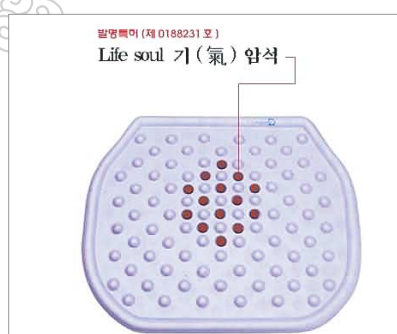

● **희담석 방석 (20%할인)**
 판매가: 198,000원 ⇨ 특 판 가: 158,400원
 사 이 즈 : 38.5cm X 35.5cm 색 상 : 회색, 살구색

● **희담석 찜질팩 (20%할인)**
 판매가: 38,000원 ⇨ 특 판 가: 30,400원

의담석 체험사례
 ▶ 경안스님<전남 덕평사>
 좌선을 하거나 혹은 경사를 보기 위해 오랫동안 좌상 앞에 있다보니 고질적인 지질로 하여 오랫동안 앉아 있기가 힘들었다. 우연히 <의담석 방석>을 소개받아 사용했는데, 그 놀라운 효능을 곧 느낄수 있었다. 지금은 오랫동안 좌선을 해도 편안하고, 장시간 책을 보아도 맑은 정신이 그대로 유지 되어서 좋다.
 ▶ 김용삼<여/66세,강북구 미아동>
 한 달에 대어선 반씩 열꽃이 솟고 팔꿈치 뒷부분이 솟도 못 살 정도로 아프던 지경 때문에 지난 10년간 흉다는 원적외선 치료기 각종 매트 등을 사용에 왔으나 일시적으로만 약간 나은 정도였다. 그런데 우연히 <의담 찜질팩>을 알게 되어 아랫팔 지고 보더니 온 몸이 푸근하고 편안했다. 보름 정도 지고 나니 10년 동안 느껴오던 그러한 통증을 거의 느낄 수 없었다. 이제 사용인 지 두달이 넘었는데 그렇게 극심했던 통증이 단 한번도 나타나지 않은 것이었다. 내 통증을 잘 알고 있는 사람들도 매우 놀라와 했다.

● **한슬은(銀)세라믹매트**
 특 판 가: 298,000원
 사 이 즈 : 더블 200cm X 140cm
 싱글 195cm X 100cm

▶ 시은품증정 : ① 달마수저 2set ② 원목단주 10개 바 택1

37°氣 베개

37°氣 제품 **한꺼더** 100개안정 판매

37°氣 방석

● **37°氣베개 - 일반 메모리폼 베개가 아닙니다**
 40° C 이상의 전열을 가하여야만 원적외선이 방사되던 기존의 제품과는 달리 체온만으로 원적외선을 방사하는 기(氣)암석(Life Soul)이 부착되어 누울때 마다 건강이 증진 됩니다.
 판매가: 69,000원 ⇨ 특 판 가: 60,000원(2개)
 색 상 : 아이보리, 하늘색
 사 이 즈 : 47cm x 29cm x 8cm

● **37°氣방석**
 제품에 부착되어 있는 기암석(LIFE SOUL)은 전열을 가하여 원적외선을 방사하던 기존의 제품과는 달리 신체 가까이만 닿아도 원적외선을 방사하므로 37°氣방석에 앉을 때 마다 건강이 증진됩니다.
 판매가: 20,000원 ⇨ 특 판 가: 15,000원(2개)
 색 상 : 연보라, 베이지
 효 과 : 생리통, 냉대야, 두통, 냉습, 신장기능저하, 신진대사 불량에 좋습니다. 지압효과 : 표면의 톱기로 지압효과를 가져와 혈액을 촉진시켜 드립니다. 항균 작용 : 숯기루를 첨가하여 장기간 사용에도 청결함을 유지할 수 있습니다. 보존성효과 : 재질이 발포체(POLY URETHANE FORM)로서 보온, 방습효과가 뛰어납니다