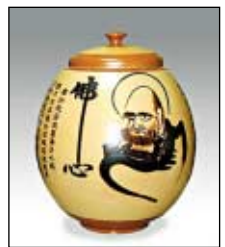

www.mahamall.co.kr

불교문화상품의 대표주자 마하몰

[안내 - 신용카드무이자 할부서비스]

행사내용 : 신한카드 5만원이상 결제 회원에게 무이자할부 2~3개월

행사기간 : 2003년 03월 21일 ~ 05월 31일

3만원이상 주문시 택배 무료발송

주문전화 02)732-1520

국민은행 023537-04-000359 농협 053-01-254668 예금주 : (주)지도리

추천 상품

의담석 방석
 의담석 가루방석은 가만히 앉아 있거나 하더라도 활기를 증진시키는 효과가 있으므로 평상시 꾸준한 운동과 더불어 의담석 가루방석을 함께 사용하면 기대 이상의 효과를 경험하실 수 있을 것입니다.
 ■ 사이즈 : 38.5cm X 35.5cm
 ■ 색 상 : 연카키색, 살구색
 ■ 상품가 : 198,000원

분청달마살독
 陶師가 정성스럽게 빚어낸 수공예품으로서 곡물을 보관하는 경우 벌레가 집대로 생기지않는 위생적인 곡물단지입니다.
 ■ 40kg : 42cm(지름) X 56cm(높이) 98,000원
 ■ 20kg : 36cm(지름) X 47cm(높이) 68,000원