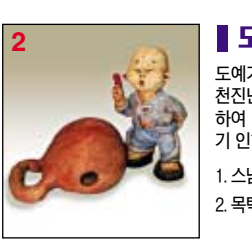

연꽃불자시계
 연꽃불자시계의 구성을 보면 시계밴드 위쪽으로 광명진언을 아래쪽에는 소원 성취진언을 새겨 넣었습니다.
 ■ 남성용 / 여성용
 ■ 상품가 : 99,000원

Silver 건강팔찌
 "유연" 신크꾸안꾸 저민수기 주연은 Silver 세션 건강 팔찌! - 상공과 건강, 영운의 3대박을 누리세요. - 고급 명품스타일 디자인 - 은붙이 지력을 넣어 지역 효과를 증 - 지력 효과 : 사람의 혈액속에 산소를 공급해주는 헤모글로빈에는 철 성분인 있어 지력을 만 제품을 통해 끼고 있으면 혈류의 속도가 빨라져 혈액 순환에 큰 도움이 됨. - 자기 결핍 증후군 : 신경통, 어깨결림, 슬관절 연골, 만성피로, 집중력 저하 - 안목의 흔들거림으로 지압 효과를 얻을 수 있음 - 로툼 도금처리 : 로툼 도금 처리로 연달 및 알라지 방지 - 현재 미국 판매중(2003 뉴욕쇼 출품 작) - 디자인고시 상품(디자인고시 No. 연합-02-038) - 기본재료 92.5% Silver사용(실버제재 항균/해독작용 응용) - 상품가 : 99,000원

어린이날 추천상품

고불인형세트
 ■ 크기 : 12cm(높이) X 9cm(너비)
 ■ 상품가 : 20,000원

멜로디 동자승인형
 자녀분들에게 친근하고, 인기있는 너무나도 귀엽고 독특한 동자승 캐릭터 인형입니다. 동자승의 가슴부분을 눌러주면 맑은 목소리로 우리나라 고유의 경건인 천수경을 들으실 수 있습니다.
 ■ 사이즈 : 13cm(세로)
 ■ 상품가 : 8,000원

멜로디 아기부처인형
 자녀분들에게 친근하고, 인기있는 너무나도 귀엽고 독특한 아기부처 캐릭터 인형입니다. 아기부처 가슴부분을 눌러주면 맑은 목소리로 우리나라 고유의 경건인 천수경을 들으실 수 있습니다.
 ■ 사이즈 : 13cm(세로)
 ■ 상품가 : 8,000원

부처님 오신날
 no.436

부처님 오신날
 no.504

부처님 오신날
 no.620

부처님 오신날
 no.621

부처님 오신날
 no.622

불기 2547년 부처님오신날 - 가족을 부처님처럼

절에서나 집에서나 인터넷과 전화로 봉축용품을 준비하세요!!

주문전화 02) 732 - 1520

캐릭터 비닐 만월등
 · 색 상 : 분홍, 파랑, 빨강, 노랑, 초록
 · 1 Box = 200개 (색상별 20개씩 주문가능)
 · 2,000원

공단등(大/中/小)
 · 색 상 : 노랑, 연두, 분홍, 빨강, 오렌지, 흰색(영어)
 · 大 : 지름 23cm 7,000원 1Box 18개
 · 中 : 지름 18cm 4,000원 1Box 30개
 · 小 : 지름 15cm 3,000원 1Box 60개