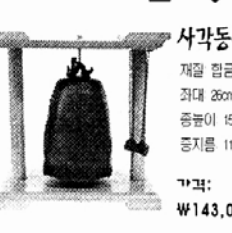

현대불교신문 인터넷 불교백화점

마하몰

(http://www.mahamall.co.kr)

현대불교신문 인터넷 불교백화점 마하몰 <물.부다피아>은 불교인의 청취에 맞는 불교 관련 제품을 다양하게 준비하여 고객 제일주의를 지향하고 있습니다.

편리한 쇼핑, 저렴한 가격, 마음껏 즐기는 불교문화 공간을 마하몰에서 만나십시오.

주문전화 02-732-1522 (직통)
02-737-8881 (대표)

기도포

다포

차상

다기함

관음분청자기

고산다기

차시

불성차

경상

참선명상방석

옥베개

불자반지

불교전통창살문양소수건

옥액자

반야심경 종차걸이

황토로 만든 수행자의 그릇 와 발우

겉망

수암옥 염주세트

생광석 108염주

건강 옥 염주

반야심경 자개경판

반야심경 지통

금동미륵반가사유상

관음보살감로병

용거북시계

한국불교총람

한국불교총람 CD

달마순금판 액자

달마순금판 액자

무비스님 특강테이프

문구암스님 범음범패 비디오테이프

문구암스님 범음범패 테이프

청화선사 대법회

부처님 일대기

바위속에 숨은부처

영인스님 에블천수경 CD

연좌대불상 진주

석가모니 탄생관련 상품

명품향

자연향101

자연향102

박범훈 작곡집 1

날개CD

향나무 열쇠고리

눈안마기

숙액기스

숙환

오보크린

전자파제거장치

연꽃양면자수

사이버에밀레종

사이버에밀레종

사이버에밀레종

바라밀 건강치슬

반야심경 향로

에밀레종

에밀레종

에밀레종

학산가족 숫자놀이

감잎차

향적원 ... 고향의 맛을 선물로

본 제품은 순창군 북흥면(해발300M) 지역에서 직접 농사지는 우리 농산물로만 제조하고 있습니다. 무농약,무방부제,무조미료이기 때문에 여름철에는 15도 이하에서 보관하여야 합니다.

- 판매가 (본 제품은 1kg 기준임)
- 고추장 12,000원
- 무우 장아찌 12,000원
- 된장 7,000원
- 마늘장아찌 12,000원
- 쌈장 7,000원
- 된장 콩잎 12,000원
- 덕덕 장아찌 30,000원
- 된장 깻잎 12,000원
- 오이 장아찌 12,000원
- 산초 장아찌 30,000원
- 감 장아찌 12,000원
- 울의 장아찌(마나스키) 12,000원
- 간장(1.8L) 8,000원