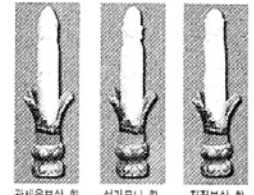

현상공덕 향

가격 ₩ 9,500 (1개당)