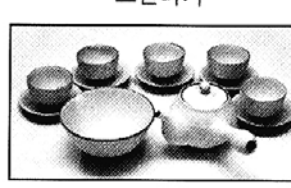

수암옥 장미, 옥팔찌, 반지 세트

가격: ₩ 49,000

천연의 건강보석 수암옥 염주 세트

가격: ₩ 98,000

고산다기

가격: ₩ 120,000

대나무 잔

크기 (외세로) 5-7(지름)cm 가격: 날개 ₩ 8,000