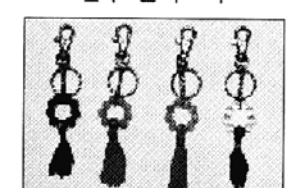

수암옥 장미, 옥팔찌, 반지 세트

가격: ₩ 49,000

천연의 건강보석 수암옥 염주 세트

가격: ₩ 98,000

고산다기

가격: ₩ 120,000

대나무 잔

크기 (외세로) 5-7(지름)cm 가격: 날개 ₩ 8,000

리틀 향초

가격(10개입): ₩ 5,000

연꽃 향초

가격: ₩ 2,500

생광석 108염주

가격: ₩ 35,000

생광석 단주

가격 ₩ 10,000

반야심경 종 차걸이

가격
날개 ₩ 9,000
색상 : 금색, 검정

단주 열쇠고리

중 류 검정 반석 무명 / 가격: 날개 ₩ 3,000

반야심경 향로

가격: ₩ 25,000
크기: 4(높이)×7(지름)cm

관세음보살보문품 족자

색상 진녹 검정
크기 55cm(가로)
140cm(세로)
가격 ₩ 30,000
(족자걸이 포함)