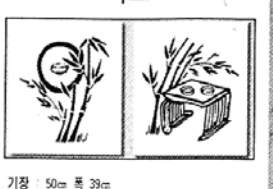

재질: 소나무 / 가격: ₩ 126,000
크기: 50×39×15cm

찰 상1

재질: 소나무 / 가격: ₩ 54,000
크기: 52×38×8cm

찰 상2

재질: 소나무 / 가격: ₩ 54,000
크기: 52×38×8cm

차 시

재질: 참나무, 고목, 등 / 가격: ₩ 15,000(1개)

화엄큰스님의 달마도

가격 ₩ 20,000

순금 99.9%

기도포

가격 ₩ 1,600 / 기장 84cm 폭 39cm

다포

기장 50cm 폭 39cm
재질 면
가격 ₩ 800

수암옥 단주

가격 ₩ 45,000

수암옥 장미, 옥팔찌, 반지 세트

가격: ₩ 49,000

천연의 건강보석 수암옥 염주 세트

가격: ₩ 98,000

고산다기

가격: ₩ 120,000

대나무 잔

크기 (외세로) 5-7(지름)cm 가격: 날개 ₩ 8,000