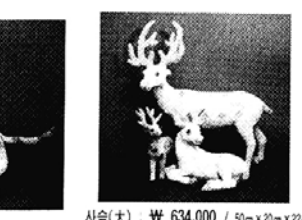

관음상(중) ₩ 1,146,000 / 15cm×11cm×3cm
관음상(소) ₩ 836,000 / 13cm×7cm×3cm

소(대) ₩ 594,000 / 38cm×12cm×20cm
소(중) ₩ 458,000 / 30cm×10cm×15cm

돼지 ₩ 606,000 / 35cm×12cm×21cm

호랑이(대) ₩ 1,215,000 / 70cm×20cm×45cm
호랑이(중) ₩ 472,000 / 45cm×23cm×15cm