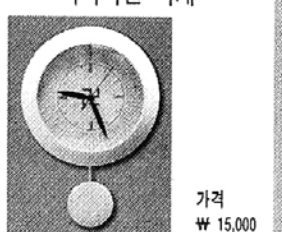

육바라밀 시계

가격 ₩ 15,000